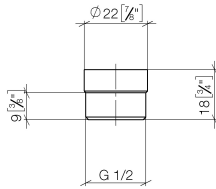

12 202 979

- Adattatore M 20 x 1 filettatura interna x 1/2" filettatura esterna per montaggio de una flessibile doccia 1/2" filettatura interna

Compatibile con: IMO, LULU, MADISON, MEM, TARA, CL.1, LISSÉ, VAIA, META, CYO

12 202 979

mm [inches]

12 202 979

Parts for other  
finishes can be found  
here: Platinato  
spazzolato

### Elenco delle parti di ricambio

N.	Codice articolo	Denominazione	Quantità necessaria	Tempo di produzione
1	09 23 01 039 90	setaccio	1	2
2	09 24 03 141 20-00	adattatore	1	10