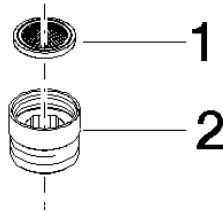

12 202 979

- Adattatore M 20 x 1 filettatura interna x 1/2" filettatura esterna per montaggio de una flessibile doccia 1/2" filettatura interna

Compatibile con: IMO, LULU, MADISON, MEM, TARA, CL.1, LISSÉ, VAIA, META, CYO

12 202 979

mm [inches]

12 202 979

Parts for other  
finishes can be found  
here: Platinato  
spazzolato

### Elenco delle parti di ricambio

N.	Codice articolo	Denominazione	Quantità necessaria	Tempo di produzione
1	09 23 01 039 90	setaccio	1	2
2	09 24 03 141 20-00	adattatore	1	10